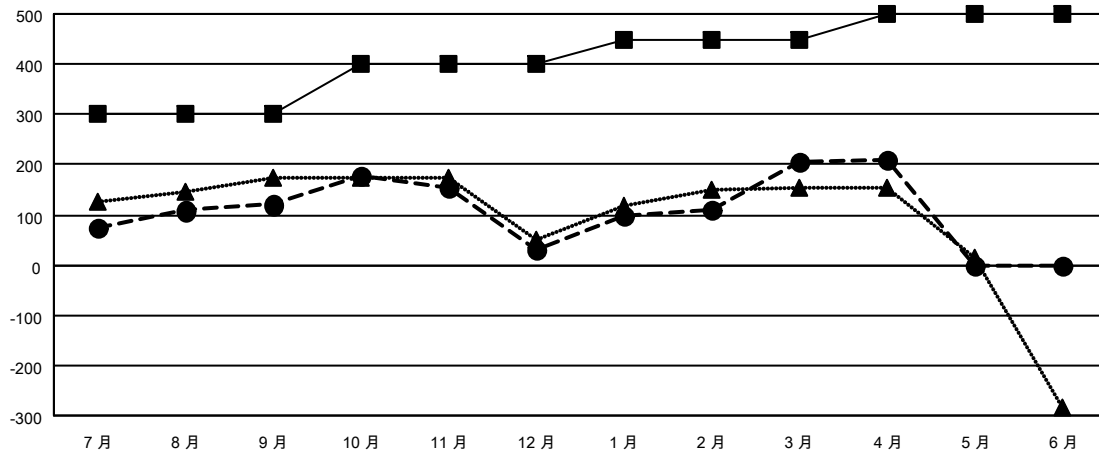

MONTHLY MEMBERSHIP PROGRESS REPORT

District 300C 1

Results as of: 4/30/2026

GMT:

地點 REP OF CHINA

GMT憲章區

分會			
成果 2025-2026			
季	新分會目標	新會	會員流失的分會
7月/8月/9月	4	0	0
10月/11月/12月	0	1	0
1月/2月/3月	0	0	0
4月/5月/6月	0	0	0

位會員@每位須繳			
成果 2025-2026			
季	會員淨增長目標	實際會員增長數	實際退會會員 (包括轉會)
7月/8月/9月	300	148	2
10月/11月/12月	100	62	152
1月/2月/3月	50	187	1
4月/5月/6月	50	6	4

目標與實際新會累積

目標和實際會員累積

已取消的分會: 0	41 CLUBS OF 47 增添1位或以上的新會員	性別分佈
		男 1,359 (68.29%)
		女 631 (31.71%)
放棄的會員	點擊這裡取得彙計會員數據	總計家庭單位會員數 154
過世 4		支付減半會費的家庭會員 91
分會已取消 0		
其他 155		
總計 159		