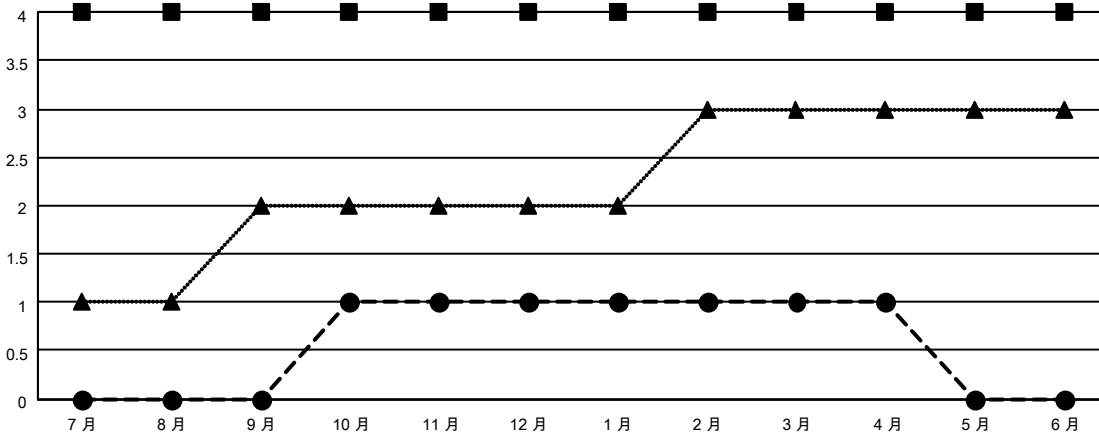

MONTHLY MEMBERSHIP PROGRESS REPORT

District 300C 1

Results as of: 4/30/2026

GMT:

地點 REP OF CHINA

GMT憲章區

分會			
成果 2025-2026			
季	新分會目標	新會	會員流失的分會
7月/8月/9月	4	0	0
10月/11月/12月	0	1	0
1月/2月/3月	0	0	0
4月/5月/6月	0	0	0

位會員@每位須繳			
成果 2025-2026			
季	會員淨增長目標	實際會員增長數	實際退會會員 (包括轉會)
7月/8月/9月	300	148	2
10月/11月/12月	100	62	152
1月/2月/3月	50	187	1
4月/5月/6月	50	6	4

目標與實際新會累積

目標和實際會員累積

已取消的分會: 0	41 CLUBS OF 47 增添1位或以上的新會員	性別分佈
		男 1,359 (68.29%)
		女 631 (31.71%)
放棄的會員	點擊這裡取得彙計會員數據	總計家庭單位會員數 154
過世 4		支付減半會費的家庭會員 91
分會已取消 0		
其他 155		
總計 159		